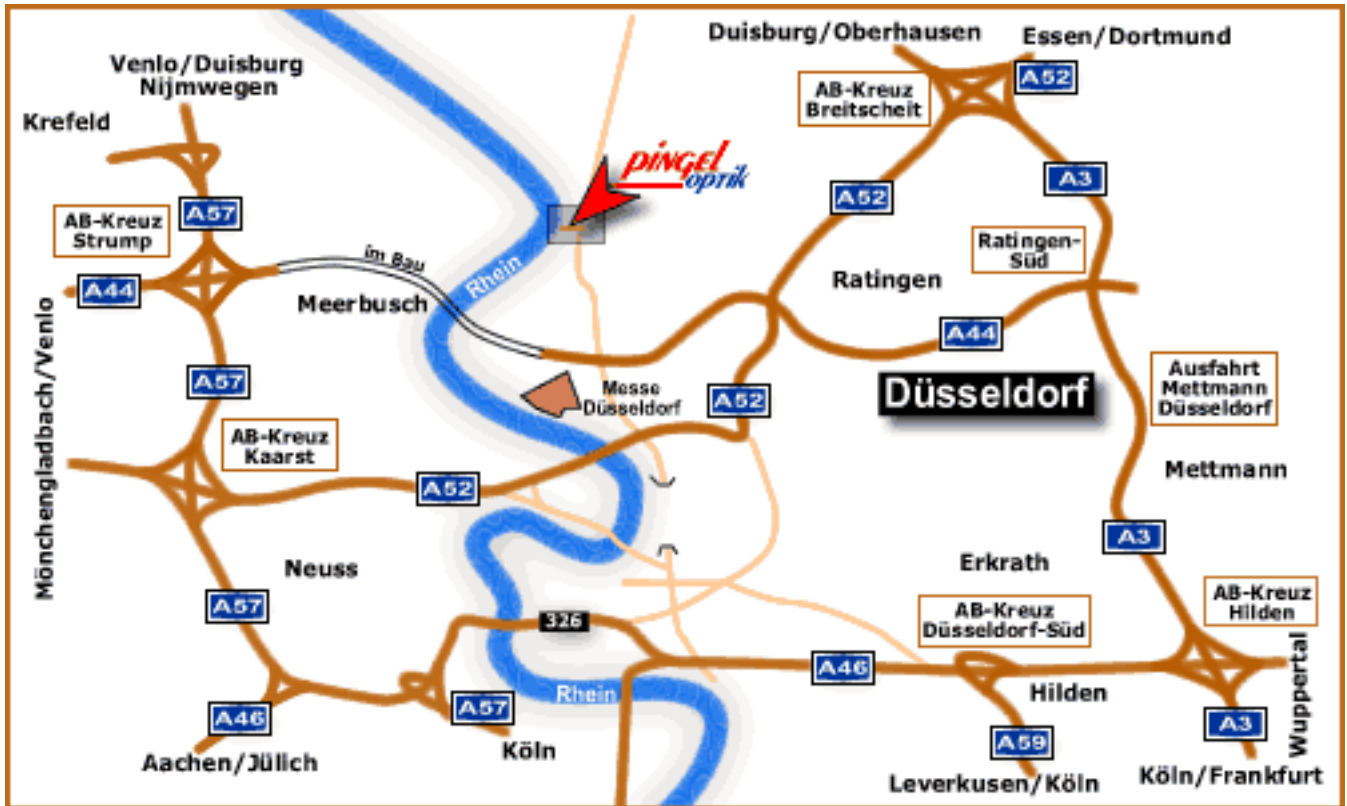

# Anfahrt Pingel Optik Kaiserswerth

Kaiserswerther Markt 53  
40489 Düsseldorf  
Tel.: 0211/940108  
Fax: 0211/940179